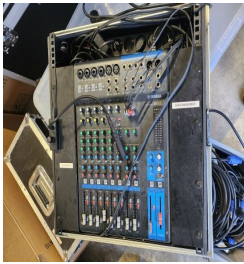

Table de mixage YAMAHA MG12 (prix d'achat approximatif : 600 €) Récepteur micro SHURE PS24E avec 2 micros bâton PG58, 650 € Câblage Lampe col de cygne avec variateur Dans un fly case (150 €) Fonctionnent Mise à prix : 300 € Suite LJS Monsieur Kévin CHEVREL, à la requête du TC de RENNES, Me MARGOTTIN Eric, MJ

de la vente BATIMENT - SONORISATION - RESTAURATION - ESTHETIQUE - INFORMATIQUE

du jeudi 30 janvier 2025 a 09h30

21 La Bintinais NOYAL-CHATILLON-SUR-SEICHE (35230)

Lot n° 132

Table de mixage YAMAHA MG12 (prix d'achat approximatif : 600 €) Récepteur micro SHURE PS24E avec 2 micros bâton PG58, 650 € Câblage Lampe col de cygne avec variateur Dans un fly case (150 €) Fonctionnent Mise à prix : 300 € Suite LJS Monsieur Kévin CHEVREL, à la requête du TC de RENNES, Me MARGOTTIN Eric, MJ