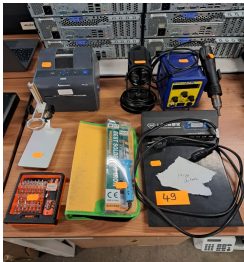

SCP GAUDUCHEAU JEZEQUEL- Commissaires priseurs judiciaires à Rennes

Imprimante ZEBRA ZD 420 3 Fers à souder dont porte BAKW878L² Plaque chauffante TBK 568 Projecteur d'un symbole du stade Rennais Boîte de tournevis et embouts JAKEMY Mise à prix : 80 € Suite LJ SAS WDBI, à la requête du Tribunal de Commerce de RENNES, Maître MARGOTTIN Éric, MJ

de la vente BATIMENT - SONORISATION - RESTAURATION - ESTHETIQUE - INFORMATIQUE

du jeudi 30 janvier 2025 a 09h30

21 La Bintinais NOYAL-CHATILLON-SUR-SEICHE (35230)

Lot n° 49

Imprimante ZEBRA ZD 420 3 Fers à souder dont porte BAKW878L² Plaque chauffante TBK 568 Projecteur d'un symbole du stade Rennais Boîte de tournevis et embouts JAKEMY Mise à prix : 80 € Suite LJ SAS WDBI, à la requête du Tribunal de Commerce de RENNES, Maître MARGOTTIN Éric, MJ